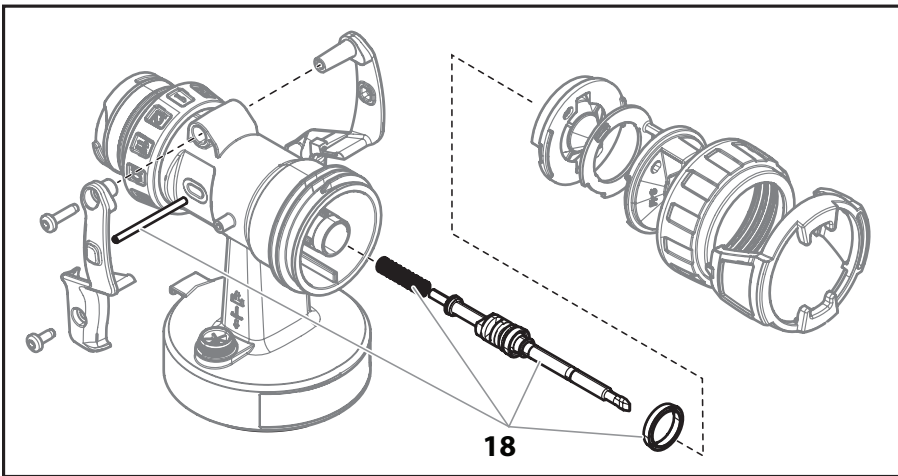

Questions?

Call Titan Technical Service at:

1-800-526-5362

Register your product online at:

www.titantool.com

Parts List • Liste de pièces • Lista de piezas

Item Art. Art.	Part No. N° de pièce Pieza No.	English Description	Français Description	Español Descripción	Qty. Qte. Cant.
1	0529247	Air filter cover	Couvercle de filtre d'air	Tapa de filtro de aire	1
2	0529243	Air filter (3 pc.)	Filtre d'air (3 pièces)	Filtro de aire (3 piezas)	1
3	0529920	Air tube (1 pc.) and valve seal (3 pc.) kit	Trousse de tube d'air (1 pc.) et joint de clapet (3 pcs.)	Juego de tubo de aire (1 pz.) y junta de la válvula (3 pzs.)	1
4	0529908	Spray jet kit	Trousse de buse de pulvérisation	Kit de chorro de pulverización	1
5	0529909	Air cap	Chapeau d'air	Tapa de aire	1
6	0529910	Fluid nozzle	Embout de liquide	Boquilla de fluido	1
7	0529921	Nozzle seal	Joint d'étanchéité de embout	Sello de boquilla	1
8	0529922	Front end assembly O-ring	Joint d'étanchéité de ensemble avant	Junta torica de conjunto del extremo delantero	1
9	0529911	Gun body (includes items 3 and 8)	Corps du pistolet (comprend les articles 3 et 8)	Cuerpo de la pistola (incluye los elementos 3 y 8)	1
10	0529923	Container seal	Joint d'étanchéité de réservoir	Sello de recipiente	1
11	2323674	Suction tube, large	Tube d'aspiration, grand	Tubo de succión, largo	1
12	0529925	Material container (1 qt)	Réservoir de liquide (1 qt.)	Recipiente con tapa (1 cuarto)	1
13	0529411	Cleaning brush (large)	Brosse de nettoyage (grand)	Cepillo de limpieza (grande)	1
14	0514209	Cleaning brush (small)	Brosse de nettoyage (petit)	Cepillo de limpieza (pequeño)	1
15	0529248	Carry case	Boîtier de transport	Maletín de transporte	1
16	0529249	Carry case latches	Verrous de boîtier de transport	Llevar de maletín de transporte	2
17	2344464	Shoulder strap	Courroie d'épaule	Correa para el hombro	1
Accessories • Accessoires • Accesorios					
18	0529245	Needle kit, FlexFinish front end assembly (white)	Trousse de pointeau, l'ensemble avant FlexFinish (blanc)	Juego de aguja, conjunto del extremo delantero FlexFinish (blanco)	
	0529246	Needle kit, FineFinish front end assembly (red)	Trousse de pointeau, l'ensemble avant FineFinish (rouge)	Juego de aguja, conjunto del extremo delantero FineFinish (rojo)	
	0529009	FlexFinish front end assembly (white) (with 1 qt. container) Processes all standard paints.	L'ensemble avant FlexFinish (blanc) (avec un réservoir de 0,9 litre) pulvérise toutes les peintures standards.	Conjunto del extremo delantero FlexFinish (blanco) (con recipiente de 0,9 L). Procesa todas las pinturas estándar.	
	0529008	FineFinish front end assembly (red) (with 1 qt. container) Ideal for low-viscosity paints, stains and lacquers	L'ensemble avant FineFinish (rouge) (avec un réservoir de 0,9 litre) idéal pour les peintures, les teintures et les laques à faible viscosité	Conjunto del extremo delantero FineFinish (rojo) (con recipiente de 0,9 L). Ideal para pinturas, tinturas y lacas de baja viscosidad.	
	0529916	Fine suction tube filter (red, 5 pc.) For use with small suction tube accessory.	Filtre fin du tube d'aspiration (rouge, 5 pièces) conçu pour être utilisé avec l'accessoire pour petit tube d'aspiration.	Filtro fino del tubo de succión (rojo, 5 piezas) Para uso con accesorios pequeños del tubo de succión.	
	0529915	Coarse suction tube filter (white, 5 pc.) For use with small suction tube accessory	Filtre dégrossisseur du tube d'aspiration (blanc, 5 pièces) conçu pour être utilisé avec l'accessoire pour petit tube d'aspiration.	Filtro grueso del tubo de succión (blanco, 5 piezas) Para uso con accesorios pequeños del tubo de succión.	
	2319222	Suction tube, small	Tube d'aspiration, petit	Tubo de succión, pequeño	
	0529924	Plastic material container with threaded cover (1.5 qt)	Réservoir de peinture en plastique avec couvercle (1,4 litre)	Recipiente plástico de material con cubierta (1,4 L)	
	0529926	Valve seal (10 pc.)	Joints de clapet (10 pièces)	Junta de la válvula (10 piezas)	
	0529927	Threaded lid and container seal	Couvercle et joint d'étanchéité de réservoir	Tapa y sello de recipiente	