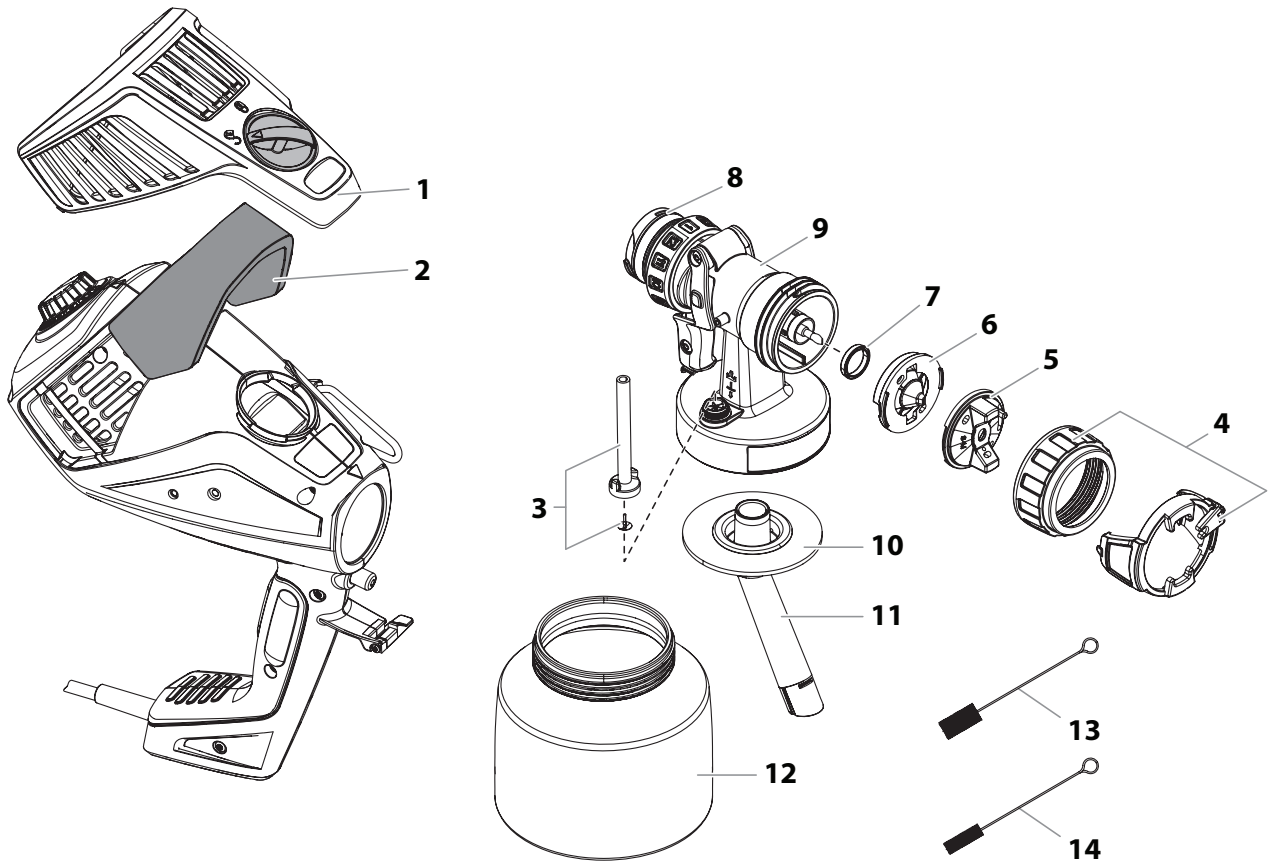

Questions?

Call Titan Technical Service at:

1-800-526-5362

Register your product online at:

www.titantool.com

Parts List • Liste de pièces • Lista de piezas

Item Art. Art.	Part No. N° de pièce Pieza No.	English Description	Français Description	Español Descripción	Qty. Qte. Cant.
1	0529247	Air filter cover	Couvercle de filtre d'air	Tapa de filtro de aire	1
2	0529243	Air filter (3 pc.)	Filtre d'air (3 pièces)	Filtro de aire (3 piezas)	1
3	0529920	Air tube (1 pc.) and valve seal (3 pc.) kit	Trousse de tube d'air (1 pc.) et joint de clapet (3 pcs.)	Juego de tubo de aire (1 pz.) y junta de la válvula (3 pzs.)	1
4	0529908	Spray jet kit	Trousse de buse de pulvérisation	Kit de chorro de pulverización	1
5	0529909	Air cap	Chapeau d'air	Tapa de aire	1
6	0529910	Fluid nozzle	Embout de liquide	Boquilla de fluido	1
7	0529921	Nozzle seal	Joint d'étanchéité de embout	Sello de boquilla	1
8	0529922	Front end assembly O-ring	Joint d'étanchéité de ensemble avant	Junta torica de conjunto del extremo delantero	1
9	0529911	Gun body (includes items 3 and 8)	Corps du pistolet (comprend les articles 3 et 8)	Cuerpo de la pistola (incluye los elementos 3 y 8)	1
10	0529923	Container seal	Joint d'étanchéité de réservoir	Sello de recipiente	1
11	2323674	Suction tube, large	Tube d'aspiration, grand	Tubo de succión, largo	1
12	0529925	Material container (1 qt)	Réservoir de liquide (1 qt.)	Recipiente con tapa (1 cuarto)	1
13	0529411	Cleaning brush (large)	Brosse de nettoyage (grand)	Cepillo de limpieza (grande)	1
14	0514209	Cleaning brush (small)	Brosse de nettoyage (petit)	Cepillo de limpieza (pequeño)	1
15	0529248	Carry case	Boîtier de transport	Maletín de transporte	1
16	0529249	Carry case latches	Verrous de boîtier de transport	Llevar de maletín de transporte	2
17	2344464	Shoulder strap	Courroie d'épaule	Correa para el hombro	1
Accessories • Accessoires • Accesorios					
18	0529245	Needle kit, FlexFinish front end assembly (white)	Trousse de pointeau, l'ensemble avant FlexFinish (blanc)	Juego de aguja, conjunto del extremo delantero FlexFinish (blanco)	
	0529246	Needle kit, FineFinish front end assembly (red)	Trousse de pointeau, l'ensemble avant FineFinish (rouge)	Juego de aguja, conjunto del extremo delantero FineFinish (rojo)	
	0529009	FlexFinish front end assembly (white) (with 1 qt. container) Processes all standard paints.	L'ensemble avant FlexFinish (blanc) (avec un réservoir de 0,9 litre) pulvérise toutes les peintures standards.	Conjunto del extremo delantero FlexFinish (blanco) (con recipiente de 0,9 L). Procesa todas las pinturas estándar.	
	0529008	FineFinish front end assembly (red) (with 1 qt. container) Ideal for low-viscosity paints, stains and lacquers	L'ensemble avant FineFinish (rouge) (avec un réservoir de 0,9 litre) idéal pour les peintures, les teintures et les laques à faible viscosité	Conjunto del extremo delantero FineFinish (rojo) (con recipiente de 0,9 L). Ideal para pinturas, tinturas y lacas de baja viscosidad.	
	0529916	Fine suction tube filter (red, 5 pc.) For use with small suction tube accessory.	Filtre fin du tube d'aspiration (rouge, 5 pièces) conçu pour être utilisé avec l'accessoire pour petit tube d'aspiration.	Filtro fino del tubo de succión (rojo, 5 piezas) Para uso con accesorios pequeños del tubo de succión.	
	0529915	Coarse suction tube filter (white, 5 pc.) For use with small suction tube accessory	Filtre dégrossisseur du tube d'aspiration (blanc, 5 pièces) conçu pour être utilisé avec l'accessoire pour petit tube d'aspiration.	Filtro grueso del tubo de succión (blanco, 5 piezas) Para uso con accesorios pequeños del tubo de succión.	
	2319222	Suction tube, small	Tube d'aspiration, petit	Tubo de succión, pequeño	
	0529924	Plastic material container with threaded cover (1.5 qt)	Réservoir de peinture en plastique avec couvercle (1,4 litre)	Recipiente plástico de material con cubierta (1,4 L)	
	0529926	Valve seal (10 pc.)	Joints de clapet (10 pièces)	Junta de la válvula (10 piezas)	
	0529927	Threaded lid and container seal	Couvercle et joint d'étanchéité de réservoir	Tapa y sello de recipiente	