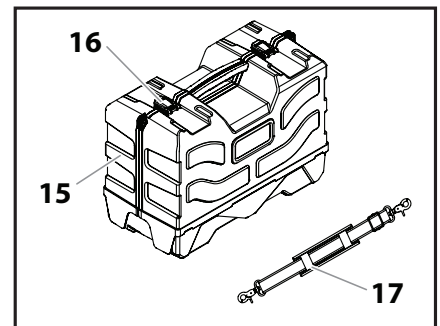

Questions?

Call Titan Technical Service at:

1-800-526-5362

Register your product online at:

www.titantool.com

Parts List • Liste de pièces • Lista de piezas

Item Art. Art.	Part No. N° de pièce Pieza No.	English Description	Français Description	Español Descripción	Qty. Qte. Cant.
1	0529247	Air filter cover	Couvercle de filtre d'air	Tapa de filtro de aire	1
2	0529243	Air filter (3 pc.)	Filtre d'air (3 pièces)	Filtro de aire (3 piezas)	1
3	0529920	Air tube (1 pc.) and valve seal (3 pc.) kit	Trousse de tube d'air (1 pc.) et joint de clapet (3 pcs.)	Juego de tubo de aire (1 pz.) y junta de la válvula (3 pzs.)	1
4	0529908	Spray jet kit	Trousse de buse de pulvérisation	Kit de chorro de pulverización	1
5	0529909	Air cap	Chapeau d'air	Tapa de aire	1
6	0529910	Fluid nozzle	Embout de liquide	Boquilla de fluido	1
7	0529921	Nozzle seal	Joint d'étanchéité de embout	Sello de boquilla	1
8	0529922	Front end assembly O-ring	Joint d'étanchéité de ensemble avant	Junta torica de conjunto del extremo delantero	1
9	0529911	Gun body (includes items 3 and 8)	Corps du pistolet (comprend les articles 3 et 8)	Cuerpo de la pistola (incluye los elementos 3 y 8)	1
10	0529923	Container seal	Joint d'étanchéité de réservoir	Sello de recipiente	1
11	2323674	Suction tube, large	Tube d'aspiration, grand	Tubo de succión, largo	1
12	0529925	Material container (1 qt)	Réservoir de liquide (1 qt.)	Recipiente con tapa (1 cuarto)	1
13	0529411	Cleaning brush (large)	Brosse de nettoyage (grand)	Cepillo de limpieza (grande)	1
14	0514209	Cleaning brush (small)	Brosse de nettoyage (petit)	Cepillo de limpieza (pequeño)	1
15	0529248	Carry case	Boîtier de transport	Maletín de transporte	1
16	0529249	Carry case latches	Verrous de boîtier de transport	Llevar de maletín de transporte	2
17	2344464	Shoulder strap	Courroie d'épaule	Correa para el hombro	1
Accessories • Accessoires • Accesorios					
18	0529245	Needle kit, FlexFinish front end assembly (white)	Trousse de pointeau, l'ensemble avant FlexFinish (blanc)	Juego de aguja, conjunto del extremo delantero FlexFinish (blanco)	
	0529246	Needle kit, FineFinish front end assembly (red)	Trousse de pointeau, l'ensemble avant FineFinish (rouge)	Juego de aguja, conjunto del extremo delantero FineFinish (rojo)	
	0529009	FlexFinish front end assembly (white) (with 1 qt. container) Processes all standard paints.	L'ensemble avant FlexFinish (blanc) (avec un réservoir de 0,9 litre) pulvérise toutes les peintures standards.	Conjunto del extremo delantero FlexFinish (blanco) (con recipiente de 0,9 L). Procesa todas las pinturas estándar.	
	0529008	FineFinish front end assembly (red) (with 1 qt. container) Ideal for low-viscosity paints, stains and lacquers	L'ensemble avant FineFinish (rouge) (avec un réservoir de 0,9 litre) idéal pour les peintures, les teintures et les laques à faible viscosité	Conjunto del extremo delantero FineFinish (rojo) (con recipiente de 0,9 L). Ideal para pinturas, tinturas y lacas de baja viscosidad.	
	0529916	Fine suction tube filter (red, 5 pc.) For use with small suction tube accessory.	Filtre fin du tube d'aspiration (rouge, 5 pièces) conçu pour être utilisé avec l'accessoire pour petit tube d'aspiration.	Filtro fino del tubo de succión (rojo, 5 piezas) Para uso con accesorios pequeños del tubo de succión.	
	0529915	Coarse suction tube filter (white, 5 pc.) For use with small suction tube accessory	Filtre dégrossisseur du tube d'aspiration (blanc, 5 pièces) conçu pour être utilisé avec l'accessoire pour petit tube d'aspiration.	Filtro grueso del tubo de succión (blanco, 5 piezas) Para uso con accesorios pequeños del tubo de succión.	
	2319222	Suction tube, small	Tube d'aspiration, petit	Tubo de succión, pequeño	
	0529924	Plastic material container with threaded cover (1.5 qt)	Réservoir de peinture en plastique avec couvercle (1,4 litre)	Recipiente plástico de material con cubierta (1,4 L)	
	0529926	Valve seal (10 pc.)	Joints de clapet (10 pièces)	Junta de la válvula (10 piezas)	
	0529927	Threaded lid and container seal	Couvercle et joint d'étanchéité de réservoir	Tapa y sello de recipiente	