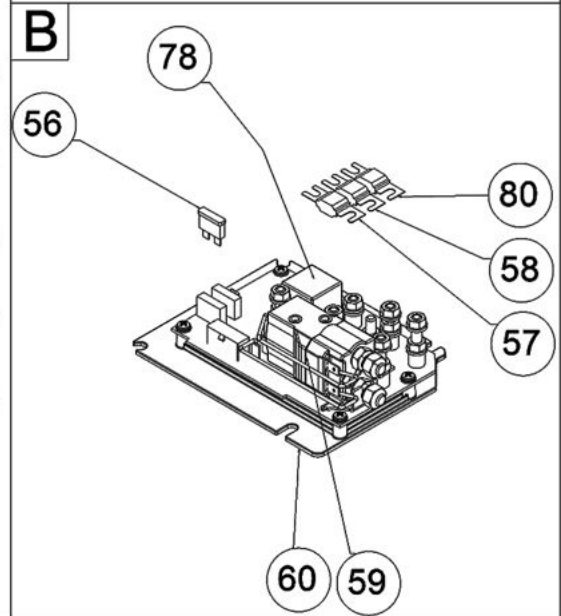

PARTS LIST

ELECTRICAL COMPONENT GROUP [T290 PROPEL]

ELECTRICAL COMPONENT GROUP [T290 PROPEL]

Ref.	Part No.	Serial Number	Description	Qty.
D	897289	(1255468- 00001	) BOARD ASSY	1
1	897187	(1255468- 00001	) SUPPORT	1
2	897290	(1255468- 00001	) LABEL	1
3	897291	(1255468- 00001	) KNOB POTENTIOMETER	1
4	897292	(1255468- 00001	) SWITCH KEY + EMERGENCY	1
6	897189	(1255468- 00001	) NUT, M3, INOX	5
7	897190	(1255468- 00001	) WASHER, D.3	5
8	KTRI02173	(1255468- 00001	) DISPLAY BOARD (includes 1, 2, 3, 8, 9)	1
8	9018576	(1255468- 00001	) CIRCUITBOARD ASSY	1
9	897191	(1255468- 00001	) GASKET, PANN, COM, EXTREME	1
11	897180	(1255468- 00001	) SCREW, M4X10, TCB, TC, INOX	3
12	897156	(1255468- 00001	) WASHER D. 4 INX	10
13	897293	(1255468- 00001	) KEYS SET SPARE SCRUBBERS W.B.	1
14	897145	(1255468- 00001	) SCREW TE 5X16 UNI5739 INX	2
15	897192	(1255468- 00001	) PLATE MICRO LEVA	1
16	897166	(1255468- 00001	) WASHER, D. 5, INOX	2
17	VTDD01693	(1255468- 00001	) NUT, M5, INOX	6
18	897193	(1255468- 00001	) WASHER, D. 3, INOX	2
19	897294	(1255468- 00001	) CONTACT	1
20	897148	(1255468- 00001	) SPRING	1
21	897194	(1255468- 00001	) SCREW TC+ M3, 16	2
22	9017689	(1255468- 00001	) SWITCH, HANDLE	1
30	897160	(1255468- 00001	) NUT, M4, INOX, ZN	1
31	897195	(1255468- 00001	) SCREW, TE, M4X16, UNI5739, INOX	5
35	897607	(1255468- 00001	) CAP, SCREW	1
36	897295	(1255468- 00001	) SWITCH 10A, 250VAC	1
37	897296	(1255468- 00001	) RUBBER DEVIATORE	1
41	897297	(1255468- 00001	) RELAY 24V 10/20A	1
42	897138	(1255468- 00001	) NUT M6 INOX	1
43	897106	(1255468- 00001	) WASHER D.6 UNI 6592 INOX	1
45	897203	(1255468- 00001	) SCREW	3
52	9017737	(1255468- 00001	) FLOAT, SHUTOFF	2
54	897207	(1255468- 00001	) BATTERY SUPPORT CT LINE	1
56	MEVR01428	(1255468- 00001	) FUSE 2A	1
57	9018332	(1255468- 00001	) FUSE, 50A	1
58	9018333	(1255468- 00001	) FUSE, 40A	1
59	897208	(1255468- 00001	) CONTACTOR 100A	1
60	9017726	(1255468- 00001	) CIRCUITBOARD, MAIN	1
62	897298	(1255468- 00001	) PLUG M CB50 A 600V RD.	1
64	897198	(1255468- 00001	) NUT, M2	2
65	897137	(1255468- 00001	) CLAMP FERMATUBO	2
68	897199	(1255468- 00001	) MICROSWITCH CHARGING PLUG	1
69	897200	(1255468- 00001	) SUPPORT	1
70	897201	(1255468- 00001	) SCREW, TC, M.2X16, BRASS	2
71	897202	(1255468- 00001	) SCREW TSP+ 2.9X13 AUTOFIL. INOX	1
72	897155	(1255468- 00001	) SCREW, TE, M.4X25	2
73	897204	(1255468- 00001	) WASHER D. 4 GROVER A2 UNI1751	2
74	897356	(1255468- 00001	) WIRING, EYELET, M8	1
75	897357	(1255468- 00001	) BATTERY, BRIDGE, M8, 70	1
76	897300	(1255468- 00001	) SCREW TSTC UNI7688 M6X16	1
77	897196	(1255468- 00001	) CAP CHIUS.FORO PORTAFUS.L 15	1
78	897209	(1255468- 00001	) RELAY 24V 70A	1
79	897210	(1255468- 00001	) MOUSSE, M20x15x18	1
80	897301	(1255468- 00001	) FUSE 30A OMEGA FT3030	1
81	130869	(1255468- 00001	) BATTERY, WET, 12VDC 130AH	2
81	1053408	(1255468- 00001	) BATTERY, AGM, 12VDC 140AH	2
81	1015046	(1255468- 00001	) BATTERY, WET, 12VDC 150AH	2