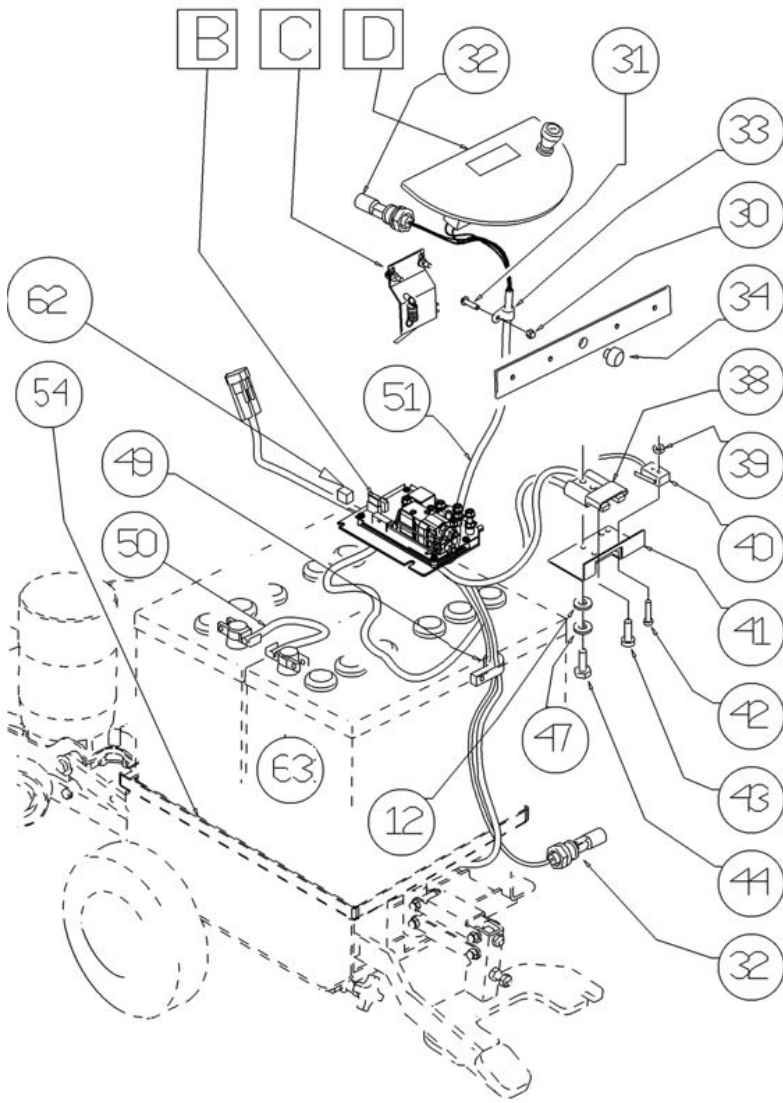

PARTS LIST

ELECTRICAL COMPONENT GROUP [T290 PAD ASSIST]

ELECTRICAL COMPONENT GROUP [T290 PAD ASSIST]

Ref.	Part No.	Serial Number	Description	Qty.
D	897186	(1255467- 00001	) BOARD, 70 B	1
1	897187	(1255467- 00001	) SUPPORT	1
2	897188	(1255467- 00001	) LABEL	1
6	897189	(1255467- 00001	) NUT, M3, INOX	7
7	897190	(1255467- 00001	) WASHER, D.3	7
8	9017727	(1255467- 00001	) CIRCUITBOARD, DISPLAY	1
9	897191	(1255467- 00001	) GASKET, PANN, COM, EXTREME	1
11	897180	(1255467- 00001	) SCREW, M4X10, TCB, TC, INOX	3
12	897156	(1255467- 00001	) WASHER D. 4 INX	10
14	897145	(1255467- 00001	) SCREW TE 5X16 UNI5739 INX	2
15	897192	(1255467- 00001	) PLATE MICRO LEVA	1
16	897166	(1255467- 00001	) WASHER, D. 5, INOX	2
17	VTDD01693	(1255467- 00001	) NUT, M5, INOX	2
18	897193	(1255467- 00001	) WASHER, D. 3, INOX	2
20	897148	(1255467- 00001	) SPRING	1
21	897194	(1255467- 00001	) SCREW TC+ M3, 16	2
22	9017689	(1255467- 00001	) SWITCH, HANDLE	1
30	897160	(1255467- 00001	) NUT, M4, INOX, ZN	1
31	897195	(1255467- 00001	) SCREW, TE, M4X16, UNI5739, INOX	5
32	9017737	(1255467- 00001	) FLOAT, SHUTOFF	2
33	897137	(1255467- 00001	) CLAMP FERMATUBO	1
34	897196	(1255467- 00001	) CAP CHIUS.FORO PORTAFUS.L 15	1
38	897197	(1255467- 00001	) CONNECTOR	1
39	897198	(1255467- 00001	) NUT, M2	2
40	897199	(1255467- 00001	) MICROSWITCH CHARGING PLUG	1
41	897200	(1255467- 00001	) SUPPORT	1
42	897201	(1255467- 00001	) SCREW, TC, M.2X16, BRASS	2
43	897202	(1255467- 00001	) SCREW TSP+ 2.9X13 AUTOFIL. INOX	1
44	897155	(1255467- 00001	) SCREW, TE, M.4X25	2
45	897203	(1255467- 00001	) SCREW	2
47	897204	(1255467- 00001	) WASHER D. 4 GROVER A2 UNI1751	2
49	897137	(1255467- 00001	) CLAMP FERMATUBO	1
50	897357	(1255467- 00001	) BATTERY, BRIDGE, M8, 70	1
51	MECB02050	(1255467- 00001	) WIRING CT40- 70 B EYELET M8	1
54	897207	(1255467- 00001	) BATTERY SUPPORT CT LINE	1
56	MEVR01428	(1255467- 00001	) FUSE 2A	1
57	9018332	(1255467- 00001	) FUSE, 50A	1
58	9018333	(1255467- 00001	) FUSE, 40A	1
59	897208	(1255467- 00001	) CONTACTOR 100A	1
60	9017726	(1255467- 00001	) CIRCUITBOARD, MAIN	1
61	897209	(1255467- 00001	) RELAY 24V 70A	1
62	897210	(1255467- 00001	) MOUSSE, M20x15x18	1
63	130869	(1255467- 00001	) BATTERY, WET, 12VDC 130AH	2
63	1015046	(1255467- 00001	) BATTERY, WET, 12VDC 150AH	2
63	1053408	(1255467- 00001	) BATTERY, AGM, 12VDC 140AH	2