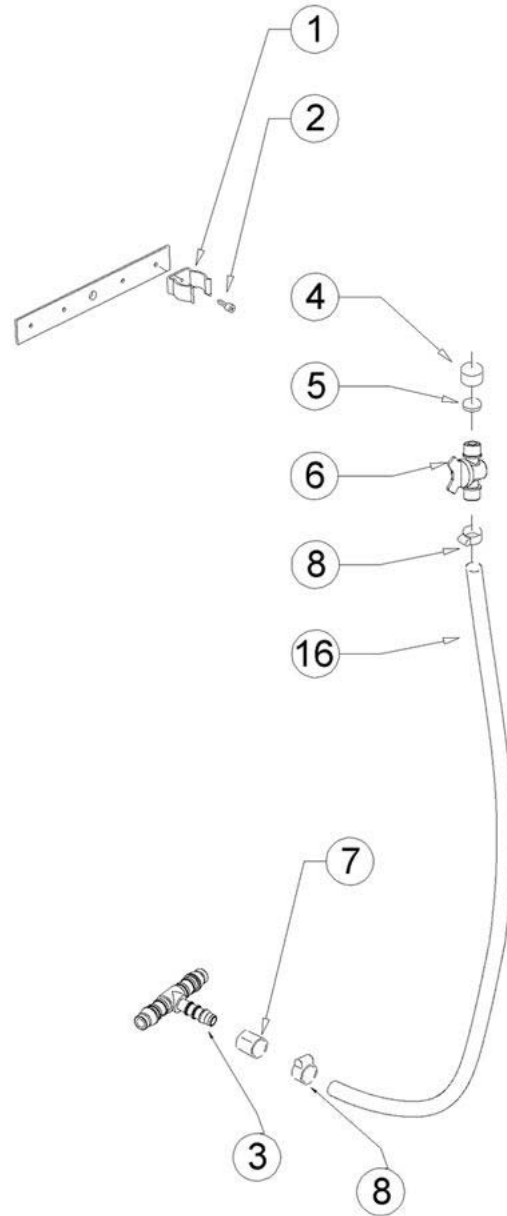

SOLUTION TANK DRAIN HOSE GROUP

Ref.	Part No.	Serial Number	Description	Qty.
1	897266	(125546x- 00001	) CLIP, M25	1
2	VTVT00339	(125546x- 00001	) SCREW TCEI M5x20	1
3	897268	(125546x- 00001	) CONNECTOR 3 VIE	1
4	897269	(125546x- 00001	) CAP 1/2"G X ELETTROV. ACL	1
5	897270	(125546x- 00001	) GASKET D.21 SP.3 GOMMA	1
6	897271	(125546x- 00001	) CONNECTOR 1/2 M RESCA 15	1
7	897272	(125546x- 00001	) TUBE, D.30X12X17	1
8	897273	(125546x- 00001	) CLAMP	1
16	897274	(125546x- 00001	) TUBE, D.16	1