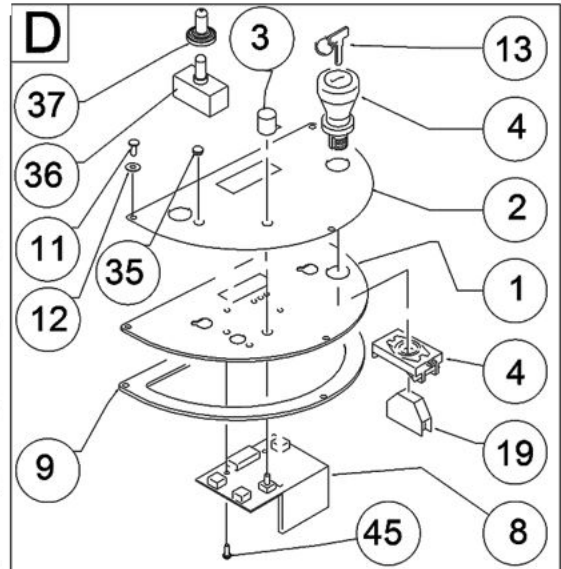

PARTS LIST

ELECTRICAL COMPONENT GROUP [T290 PROPEL]

ELECTRICAL COMPONENT GROUP [T290 PROPEL]

Ref.	Part No.	Serial Number	Description	Qty.
D	897289	(1255468- 00001	) BOARD ASSY	1
1	897187	(1255468- 00001	) SUPPORT	1
2	897290	(1255468- 00001	) LABEL	1
3	897291	(1255468- 00001	) KNOB POTENTIOMETER	1
4	897292	(1255468- 00001	) SWITCH KEY + EMERGENCY	1
6	897189	(1255468- 00001	) NUT, M3, INOX	5
7	897190	(1255468- 00001	) WASHER, D.3	5
8	KTRI02173	(1255468- 00001	) DISPLAY BOARD (includes 1, 2, 3, 8, 9)	1
8	9018576	(1255468- 00001	) CIRCUITBOARD ASSY	1
9	897191	(1255468- 00001	) GASKET, PANN, COM, EXTREME	1
11	897180	(1255468- 00001	) SCREW, M4X10, TCB, TC, INOX	3
12	897156	(1255468- 00001	) WASHER D. 4 INX	10
13	897293	(1255468- 00001	) KEYS SET SPARE SCRUBBERS W.B.	1
14	897145	(1255468- 00001	) SCREW TE 5X16 UNI5739 INX	2
15	897192	(1255468- 00001	) PLATE MICRO LEVA	1
16	897166	(1255468- 00001	) WASHER, D. 5, INOX	2
17	VTDD01693	(1255468- 00001	) NUT, M5, INOX	6
18	897193	(1255468- 00001	) WASHER, D. 3, INOX	2
19	897294	(1255468- 00001	) CONTACT	1
20	897148	(1255468- 00001	) SPRING	1
21	897194	(1255468- 00001	) SCREW TC+ M3, 16	2
22	9017689	(1255468- 00001	) SWITCH, HANDLE	1
30	897160	(1255468- 00001	) NUT, M4, INOX, ZN	1
31	897195	(1255468- 00001	) SCREW, TE, M4X16, UNI5739, INOX	5
35	897607	(1255468- 00001	) CAP, SCREW	1
36	897295	(1255468- 00001	) SWITCH 10A, 250VAC	1
37	897296	(1255468- 00001	) RUBBER DEVIATORE	1
41	897297	(1255468- 00001	) RELAY 24V 10/20A	1
42	897138	(1255468- 00001	) NUT M6 INOX	1
43	897106	(1255468- 00001	) WASHER D.6 UNI 6592 INOX	1
45	897203	(1255468- 00001	) SCREW	3
52	9017737	(1255468- 00001	) FLOAT, SHUTOFF	2
54	897207	(1255468- 00001	) BATTERY SUPPORT CT LINE	1
56	MEVR01428	(1255468- 00001	) FUSE 2A	1
57	9018332	(1255468- 00001	) FUSE, 50A	1
58	9018333	(1255468- 00001	) FUSE, 40A	1
59	897208	(1255468- 00001	) CONTACTOR 100A	1
60	9017726	(1255468- 00001	) CIRCUITBOARD, MAIN	1
62	897298	(1255468- 00001	) PLUG M CB50 A 600V RD.	1
64	897198	(1255468- 00001	) NUT, M2	2
65	897137	(1255468- 00001	) CLAMP FERMATUBO	2
68	897199	(1255468- 00001	) MICROSWITCH CHARGING PLUG	1
69	897200	(1255468- 00001	) SUPPORT	1
70	897201	(1255468- 00001	) SCREW, TC, M.2X16, BRASS	2
71	897202	(1255468- 00001	) SCREW TSP+ 2.9X13 AUTOFIL. INOX	1
72	897155	(1255468- 00001	) SCREW, TE, M.4X25	2
73	897204	(1255468- 00001	) WASHER D. 4 GROVER A2 UNI1751	2
74	897356	(1255468- 00001	) WIRING, EYELET, M8	1
75	897357	(1255468- 00001	) BATTERY, BRIDGE, M8, 70	1
76	897300	(1255468- 00001	) SCREW TSTC UNI7688 M6X16	1
77	897196	(1255468- 00001	) CAP CHIUS.FORO PORTAFUS.L 15	1
78	897209	(1255468- 00001	) RELAY 24V 70A	1
79	897210	(1255468- 00001	) MOUSSE, M20x15x18	1
80	897301	(1255468- 00001	) FUSE 30A OMEGA FT3030	1
81	130869	(1255468- 00001	) BATTERY, WET, 12VDC 130AH	2
81	1053408	(1255468- 00001	) BATTERY, AGM, 12VDC 140AH	2
81	1015046	(1255468- 00001	) BATTERY, WET, 12VDC 150AH	2