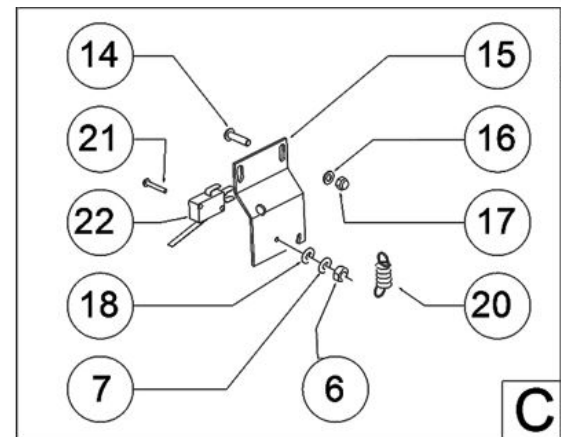

PARTS LIST

ELECTRICAL COMPONENT GROUP [T290 PROPEL]

ELECTRICAL COMPONENT GROUP [T290 PROPEL]

Ref.	Part No.	Serial Number	Description	Qty.
D	897289	(1255468- 00001	) BOARD ASSY	1
1	897187	(1255468- 00001	) SUPPORT	1
2	897290	(1255468- 00001	) LABEL	1
3	897291	(1255468- 00001	) KNOB POTENTIOMETER	1
4	897292	(1255468- 00001	) SWITCH KEY + EMERGENCY	1
6	897189	(1255468- 00001	) NUT, M3, INOX	5
7	897190	(1255468- 00001	) WASHER, D.3	5
8	KTRI02173	(1255468- 00001	) DISPLAY BOARD (includes 1, 2, 3, 8, 9)	1
8	9018576	(1255468- 00001	) CIRCUITBOARD ASSY	1
9	897191	(1255468- 00001	) GASKET, PANN, COM, EXTREME	1
11	897180	(1255468- 00001	) SCREW, M4X10, TCB, TC, INOX	3
12	897156	(1255468- 00001	) WASHER D. 4 INX	10
13	897293	(1255468- 00001	) KEYS SET SPARE SCRUBBERS W.B.	1
14	897145	(1255468- 00001	) SCREW TE 5X16 UNI5739 INX	2
15	897192	(1255468- 00001	) PLATE MICRO LEVA	1
16	897166	(1255468- 00001	) WASHER, D. 5, INOX	2
17	VTDD01693	(1255468- 00001	) NUT, M5, INOX	6
18	897193	(1255468- 00001	) WASHER, D. 3, INOX	2
19	897294	(1255468- 00001	) CONTACT	1
20	897148	(1255468- 00001	) SPRING	1
21	897194	(1255468- 00001	) SCREW TC+ M3, 16	2
22	9017689	(1255468- 00001	) SWITCH, HANDLE	1
30	897160	(1255468- 00001	) NUT, M4, INOX, ZN	1
31	897195	(1255468- 00001	) SCREW, TE, M4X16, UNI5739, INOX	5
35	897607	(1255468- 00001	) CAP, SCREW	1
36	897295	(1255468- 00001	) SWITCH 10A, 250VAC	1
37	897296	(1255468- 00001	) RUBBER DEVIATORE	1
41	897297	(1255468- 00001	) RELAY 24V 10/20A	1
42	897138	(1255468- 00001	) NUT M6 INOX	1
43	897106	(1255468- 00001	) WASHER D.6 UNI 6592 INOX	1
45	897203	(1255468- 00001	) SCREW	3
52	9017737	(1255468- 00001	) FLOAT, SHUTOFF	2
54	897207	(1255468- 00001	) BATTERY SUPPORT CT LINE	1
56	MEVR01428	(1255468- 00001	) FUSE 2A	1
57	9018332	(1255468- 00001	) FUSE, 50A	1
58	9018333	(1255468- 00001	) FUSE, 40A	1
59	897208	(1255468- 00001	) CONTACTOR 100A	1
60	9017726	(1255468- 00001	) CIRCUITBOARD, MAIN	1
62	897298	(1255468- 00001	) PLUG M CB50 A 600V RD.	1
64	897198	(1255468- 00001	) NUT, M2	2
65	897137	(1255468- 00001	) CLAMP FERMATUBO	2
68	897199	(1255468- 00001	) MICROSWITCH CHARGING PLUG	1
69	897200	(1255468- 00001	) SUPPORT	1
70	897201	(1255468- 00001	) SCREW, TC, M.2X16, BRASS	2
71	897202	(1255468- 00001	) SCREW TSP+ 2.9X13 AUTOFIL. INOX	1
72	897155	(1255468- 00001	) SCREW, TE, M.4X25	2
73	897204	(1255468- 00001	) WASHER D. 4 GROVER A2 UNI1751	2
74	897356	(1255468- 00001	) WIRING, EYELET, M8	1
75	897357	(1255468- 00001	) BATTERY, BRIDGE, M8, 70	1
76	897300	(1255468- 00001	) SCREW TSTC UNI7688 M6X16	1
77	897196	(1255468- 00001	) CAP CHIUS.FORO PORTAFUS.L 15	1
78	897209	(1255468- 00001	) RELAY 24V 70A	1
79	897210	(1255468- 00001	) MOUSSE, M20x15x18	1
80	897301	(1255468- 00001	) FUSE 30A OMEGA FT3030	1
81	130869	(1255468- 00001	) BATTERY, WET, 12VDC 130AH	2
81	1053408	(1255468- 00001	) BATTERY, AGM, 12VDC 140AH	2
81	1015046	(1255468- 00001	) BATTERY, WET, 12VDC 150AH	2