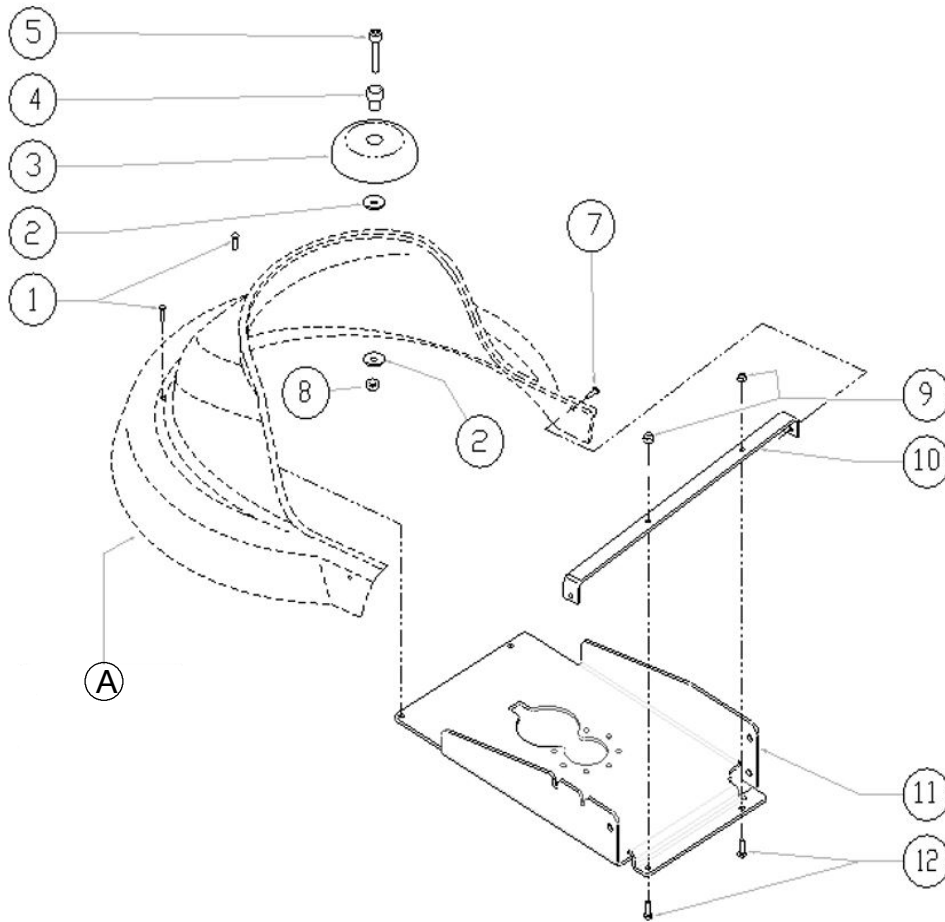

PARTS LIST

SCRUB HEAD SHROUD GROUP

Ref.	Part No.	Serial Number	Description	Qty.
A	MPVR12973	(125546x- 00001	) BRUSH PROTECT	1
1	897119	(125546x- 00001	) SCREW, M4X10, TRILOBATA	2
2	897120	(125546x- 00001	) WASHER, D.8X24, UNI6593, INOX	2
3	897101	(125546x- 00001	) WHEEL, BMPR, 98,5d X 21,5W	1
4	897121	(125546x- 00001	) BUSHING NUOVO RUOTINO STRONG	1
5	897122	(125546x- 00001	) SCREW, TCEI, M8X30	1
7	897123	(125546x- 00001	) SCREW M4X16	2
8	897124	(125546x- 00001	) NUT, M8, INOX	1
9	897125	(125546x- 00001	) NUT, M6, INOX	2
10	897126	(125546x- 00001	) SUPPORT BRACKET CARTER 1 EXTREME	1
11	897127	(125546x- 00001	) PLATE RIDUTTORE	1
12	897128	(125546x- 00001	) SCREW TE 6X16 UNI5739	2