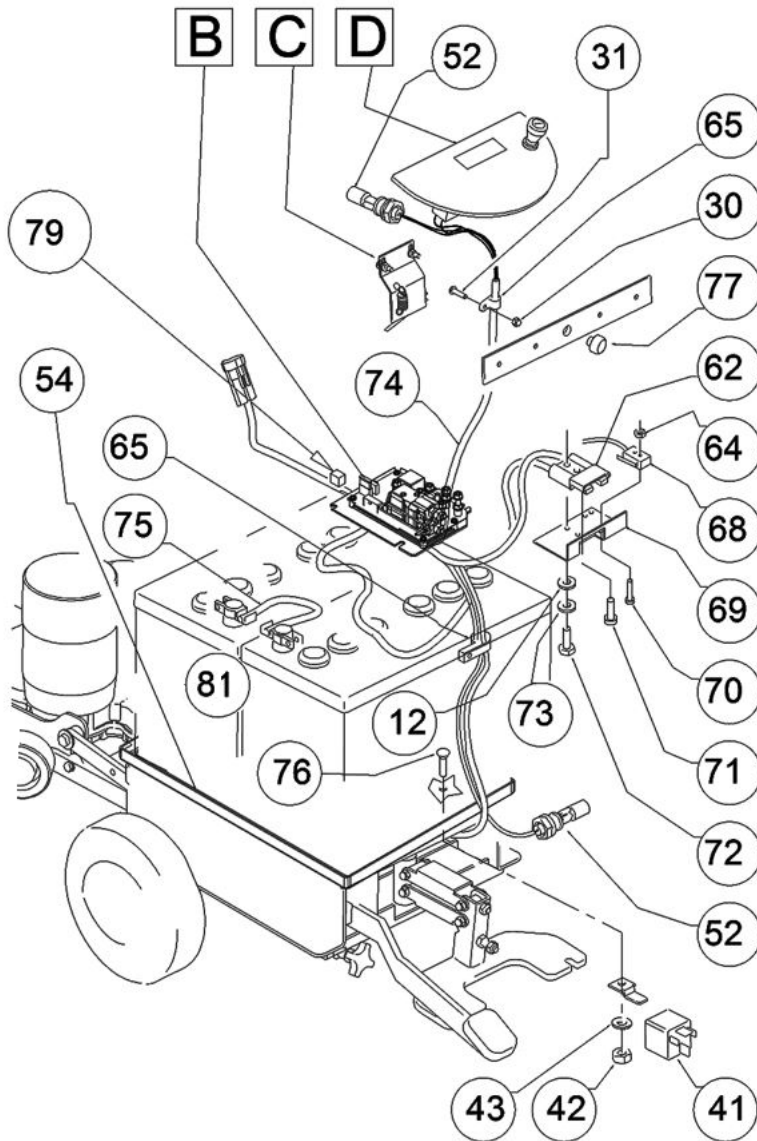

PARTS LIST

ELECTRICAL COMPONENT GROUP [T290 PROPEL]

ELECTRICAL COMPONENT GROUP [T290 PROPEL]

Ref.	Part No.	Serial Number	Description	Qty.
D	897289	(1255468- 00001	) BOARD ASSY	1
1	897187	(1255468- 00001	) SUPPORT	1
2	897290	(1255468- 00001	) LABEL	1
3	897291	(1255468- 00001	) KNOB POTENTIOMETER	1
4	897292	(1255468- 00001	) SWITCH KEY + EMERGENCY	1
6	897189	(1255468- 00001	) NUT, M3, INOX	5
7	897190	(1255468- 00001	) WASHER, D.3	5
8	KTRI02173	(1255468- 00001	) DISPLAY BOARD (includes 1, 2, 3, 8, 9)	1
8	9018576	(1255468- 00001	) CIRCUITBOARD ASSY	1
9	897191	(1255468- 00001	) GASKET, PANN, COM, EXTREME	1
11	897180	(1255468- 00001	) SCREW, M4X10, TCB, TC, INOX	3
12	897156	(1255468- 00001	) WASHER D. 4 INX	10
13	897293	(1255468- 00001	) KEYS SET SPARE SCRUBBERS W.B.	1
14	897145	(1255468- 00001	) SCREW TE 5X16 UNI5739 INX	2
15	897192	(1255468- 00001	) PLATE MICRO LEVA	1
16	897166	(1255468- 00001	) WASHER, D. 5, INOX	2
17	VTDD01693	(1255468- 00001	) NUT, M5, INOX	6
18	897193	(1255468- 00001	) WASHER, D. 3, INOX	2
19	897294	(1255468- 00001	) CONTACT	1
20	897148	(1255468- 00001	) SPRING	1
21	897194	(1255468- 00001	) SCREW TC+ M3, 16	2
22	9017689	(1255468- 00001	) SWITCH, HANDLE	1
30	897160	(1255468- 00001	) NUT, M4, INOX, ZN	1
31	897195	(1255468- 00001	) SCREW, TE, M4X16, UNI5739, INOX	5
35	897607	(1255468- 00001	) CAP, SCREW	1
36	897295	(1255468- 00001	) SWITCH 10A, 250VAC	1
37	897296	(1255468- 00001	) RUBBER DEVIATORE	1
41	897297	(1255468- 00001	) RELAY 24V 10/20A	1
42	897138	(1255468- 00001	) NUT M6 INOX	1
43	897106	(1255468- 00001	) WASHER D.6 UNI 6592 INOX	1
45	897203	(1255468- 00001	) SCREW	3
52	9017737	(1255468- 00001	) FLOAT, SHUTOFF	2
54	897207	(1255468- 00001	) BATTERY SUPPORT CT LINE	1
56	MEVR01428	(1255468- 00001	) FUSE 2A	1
57	9018332	(1255468- 00001	) FUSE, 50A	1
58	9018333	(1255468- 00001	) FUSE, 40A	1
59	897208	(1255468- 00001	) CONTACTOR 100A	1
60	9017726	(1255468- 00001	) CIRCUITBOARD, MAIN	1
62	897298	(1255468- 00001	) PLUG M CB50 A 600V RD.	1
64	897198	(1255468- 00001	) NUT, M2	2
65	897137	(1255468- 00001	) CLAMP FERMATUBO	2
68	897199	(1255468- 00001	) MICROSWITCH CHARGING PLUG	1
69	897200	(1255468- 00001	) SUPPORT	1
70	897201	(1255468- 00001	) SCREW, TC, M.2X16, BRASS	2
71	897202	(1255468- 00001	) SCREW TSP+ 2.9X13 AUTOFIL. INOX	1
72	897155	(1255468- 00001	) SCREW, TE, M.4X25	2
73	897204	(1255468- 00001	) WASHER D. 4 GROVER A2 UNI1751	2
74	897356	(1255468- 00001	) WIRING, EYELET, M8	1
75	897357	(1255468- 00001	) BATTERY, BRIDGE, M8, 70	1
76	897300	(1255468- 00001	) SCREW TSTC UNI7688 M6X16	1
77	897196	(1255468- 00001	) CAP CHIUS.FORO PORTAFUS.L 15	1
78	897209	(1255468- 00001	) RELAY 24V 70A	1
79	897210	(1255468- 00001	) MOUSSE, M20x15x18	1
80	897301	(1255468- 00001	) FUSE 30A OMEGA FT3030	1
81	130869	(1255468- 00001	) BATTERY, WET, 12VDC 130AH	2
81	1053408	(1255468- 00001	) BATTERY, AGM, 12VDC 140AH	2
81	1015046	(1255468- 00001	) BATTERY, WET, 12VDC 150AH	2