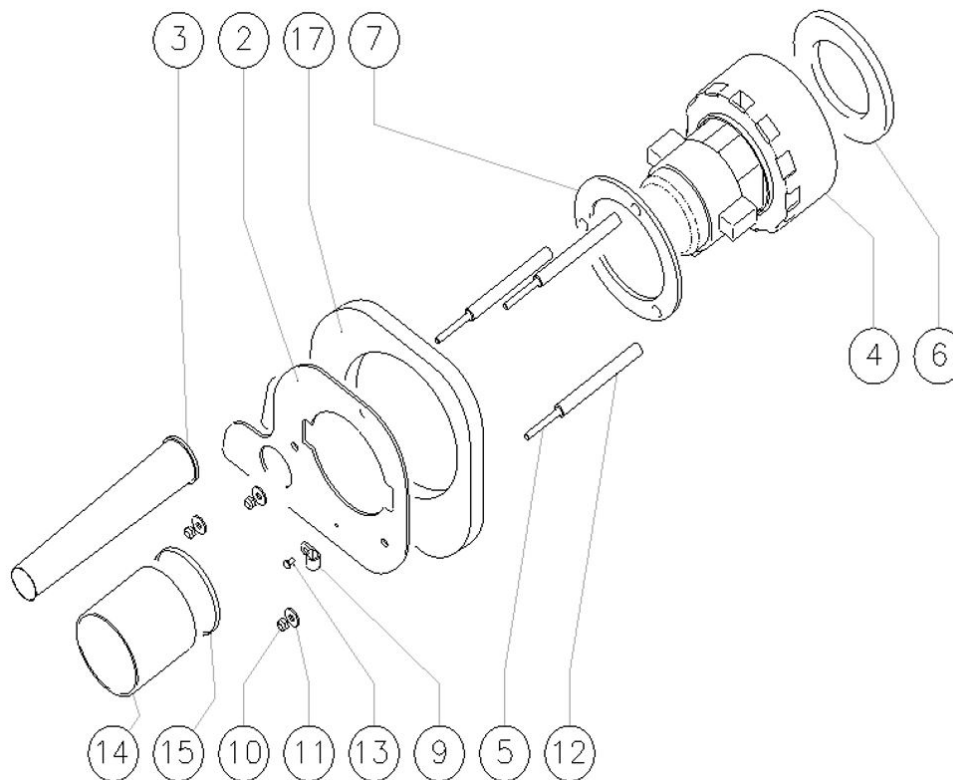

PARTS LIST

VACUUM MOTOR GROUP

Ref.	Part No.	Serial Number	Description	Qty.
▽	KTRI01781	(125546x- 00001	) MOTOR, VACUUM, ASM.	1
▲ 2	897133	(125546x- 00001	) FLANGE ASPIRATORE	1
▲ 3	897134	(125546x- 00001	) TUBE SCARICO	1
▲ 4	9017716	(125546x- 00001	) FAN, VACUUM, MOTOR	1
4	9017687	(125546x- 00001	) CARBON BRUSH, MOTOR, VACFAN	2
5	897135	(125546x- 00001	) ROD	3
▲ 6	9017714	(125546x- 00001	) GASKET, MOTOR, VACUUM	1
▲ 7	897136	(125546x- 00001	) FLANGE, NYLON	1
▲ 9	897137	(125546x- 00001	) CLAMP FERMATUBO	1
10	897138	(125546x- 00001	) NUT M6 INOX	3
11	897112	(125546x- 00001	) WASHER D. 6X18 INX UNI 6593	3
12	897139	(125546x- 00001	) SPACER SH	3
▲ 13	897140	(125546x- 00001	) SCREW, M4X8, TCB, TC, UNI8112	1
▲ 14	897141	(125546x- 00001	) TUBE ASPIRAZIONE	1
▲ 15	897142	(125546x- 00001	) CLAMP D.94	1
▲ 17	897143	(125546x- 00001	) SOUND, PROOFING ASPIRATORE	1

▽ KIT

▲ INCLUDED IN KIT