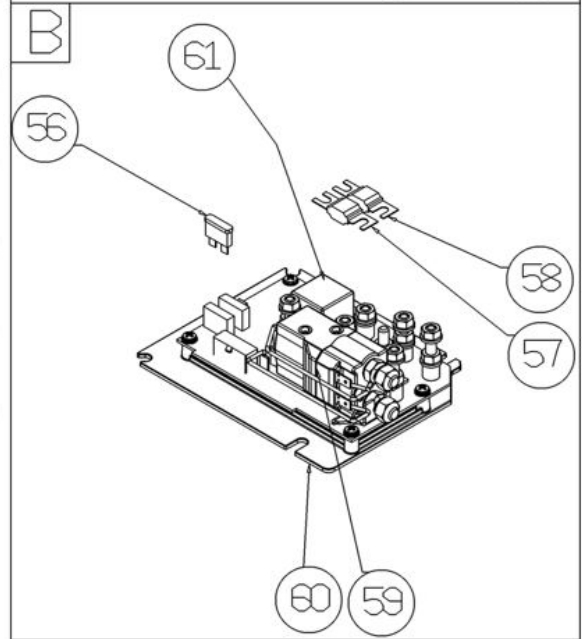

PARTS LIST

ELECTRICAL COMPONENT GROUP [T290 PAD ASSIST]

ELECTRICAL COMPONENT GROUP [T290 PAD ASSIST]

Ref.	Part No.	Serial Number	Description	Qty.
D	897186	(1255467- 00001	) BOARD, 70 B	1
1	897187	(1255467- 00001	) SUPPORT	1
2	897188	(1255467- 00001	) LABEL	1
6	897189	(1255467- 00001	) NUT, M3, INOX	7
7	897190	(1255467- 00001	) WASHER, D.3	7
8	9017727	(1255467- 00001	) CIRCUITBOARD, DISPLAY	1
9	897191	(1255467- 00001	) GASKET, PANN, COM, EXTREME	1
11	897180	(1255467- 00001	) SCREW, M4X10, TCB, TC, INOX	3
12	897156	(1255467- 00001	) WASHER D. 4 INX	10
14	897145	(1255467- 00001	) SCREW TE 5X16 UNI5739 INX	2
15	897192	(1255467- 00001	) PLATE MICRO LEVA	1
16	897166	(1255467- 00001	) WASHER, D. 5, INOX	2
17	VTDD01693	(1255467- 00001	) NUT, M5, INOX	2
18	897193	(1255467- 00001	) WASHER, D. 3, INOX	2
20	897148	(1255467- 00001	) SPRING	1
21	897194	(1255467- 00001	) SCREW TC+ M3, 16	2
22	9017689	(1255467- 00001	) SWITCH, HANDLE	1
30	897160	(1255467- 00001	) NUT, M4, INOX, ZN	1
31	897195	(1255467- 00001	) SCREW, TE, M4X16, UNI5739, INOX	5
32	9017737	(1255467- 00001	) FLOAT, SHUTOFF	2
33	897137	(1255467- 00001	) CLAMP FERMATUBO	1
34	897196	(1255467- 00001	) CAP CHIUS.FORO PORTAFUS.L 15	1
38	897197	(1255467- 00001	) CONNECTOR	1
39	897198	(1255467- 00001	) NUT, M2	2
40	897199	(1255467- 00001	) MICROSWITCH CHARGING PLUG	1
41	897200	(1255467- 00001	) SUPPORT	1
42	897201	(1255467- 00001	) SCREW, TC, M.2X16, BRASS	2
43	897202	(1255467- 00001	) SCREW TSP+ 2.9X13 AUTOFIL. INOX	1
44	897155	(1255467- 00001	) SCREW, TE, M.4X25	2
45	897203	(1255467- 00001	) SCREW	2
47	897204	(1255467- 00001	) WASHER D. 4 GROVER A2 UNI1751	2
49	897137	(1255467- 00001	) CLAMP FERMATUBO	1
50	897357	(1255467- 00001	) BATTERY, BRIDGE, M8, 70	1
51	MECB02050	(1255467- 00001	) WIRING CT40- 70 B EYELET M8	1
54	897207	(1255467- 00001	) BATTERY SUPPORT CT LINE	1
56	MEVR01428	(1255467- 00001	) FUSE 2A	1
57	9018332	(1255467- 00001	) FUSE, 50A	1
58	9018333	(1255467- 00001	) FUSE, 40A	1
59	897208	(1255467- 00001	) CONTACTOR 100A	1
60	9017726	(1255467- 00001	) CIRCUITBOARD, MAIN	1
61	897209	(1255467- 00001	) RELAY 24V 70A	1
62	897210	(1255467- 00001	) MOUSSE, M20x15x18	1
63	130869	(1255467- 00001	) BATTERY, WET, 12VDC 130AH	2
63	1015046	(1255467- 00001	) BATTERY, WET, 12VDC 150AH	2
63	1053408	(1255467- 00001	) BATTERY, AGM, 12VDC 140AH	2