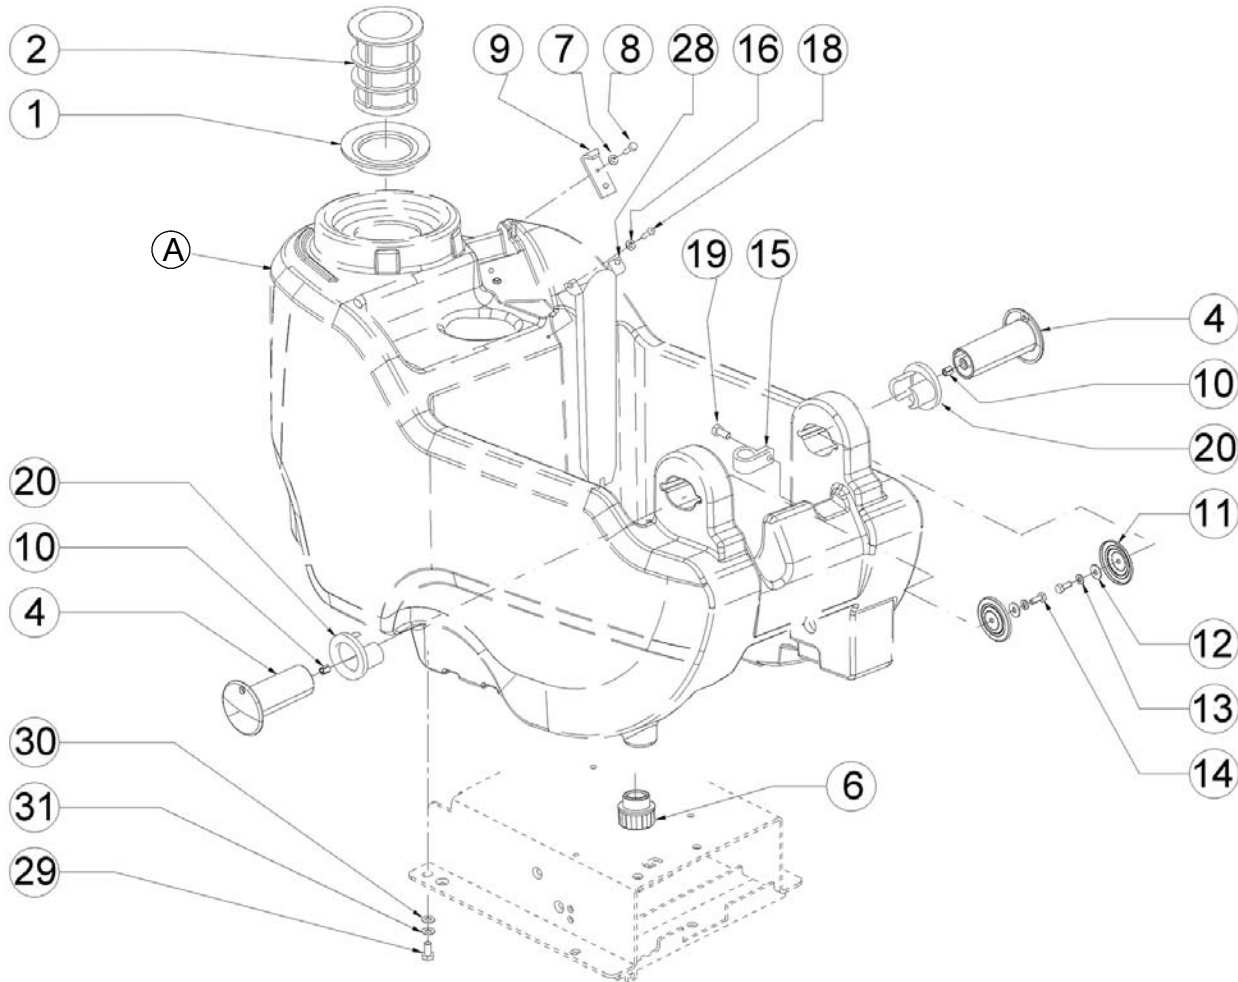

SOLUTION TANK GROUP

Ref.	Part No.	Serial Number	Description	Qty.
A	MPVR12974	(125546x- 00001	) SOLUTION TANK	1
1	897173	(125546x- 00001	) GASKET SHK	1
2	897174	(125546x- 00001	) FILTER SOLUTION TANK INLET	1
4	897175	(125546x- 00001	) PIN	2
6	897176	(125546x- 00001	) CAP 1/2"	1
7	897129	(125546x- 00001	) WASHER D. 6 INX GRW UNI 1751	1
8	897177	(125546x- 00001	) SCREW, TE, M6X10, INOX	1
9	897178	(125546x- 00001	) PLATE	1
10	897179	(125546x- 00001	) INSERT, THREAD, M6	2
11	897111	(125546x- 00001	) PLATE, SPPT, STL	2
12	897112	(125546x- 00001	) WASHER D. 6X18 INX UNI 6593	2
13	897129	(125546x- 00001	) WASHER D. 6 INX GRW UNI 1751	2
14	897128	(125546x- 00001	) SCREW TE 6X16 UNI5739	2
15	897137	(125546x- 00001	) CLAMP FERMATUBO	2
16	897156	(125546x- 00001	) WASHER D. 4 INX	2
18	897180	(125546x- 00001	) SCREW, M4X10, TCB, TC, INOX	2
19	VTVT15961	(125546x- 00001	) SCREW, M5X16, TCB, TC, UNI7687	1
20	897182	(125546x- 00001	) RUBBER GRUPPO MONTAGGIO	2
28	897183	(125546x- 00001	) FLAP POSTER. TERGI 950 MAGG.	1
29	897184	(125546x- 00001	) SCREW, TE, M8X16, UNI5739, A2	4
30	897152	(125546x- 00001	) WASHER, D.8, UNI6592, INOX	4
31	897185	(125546x- 00001	) WASHER, D. 8, DIN6798- A, INOX, A2	4