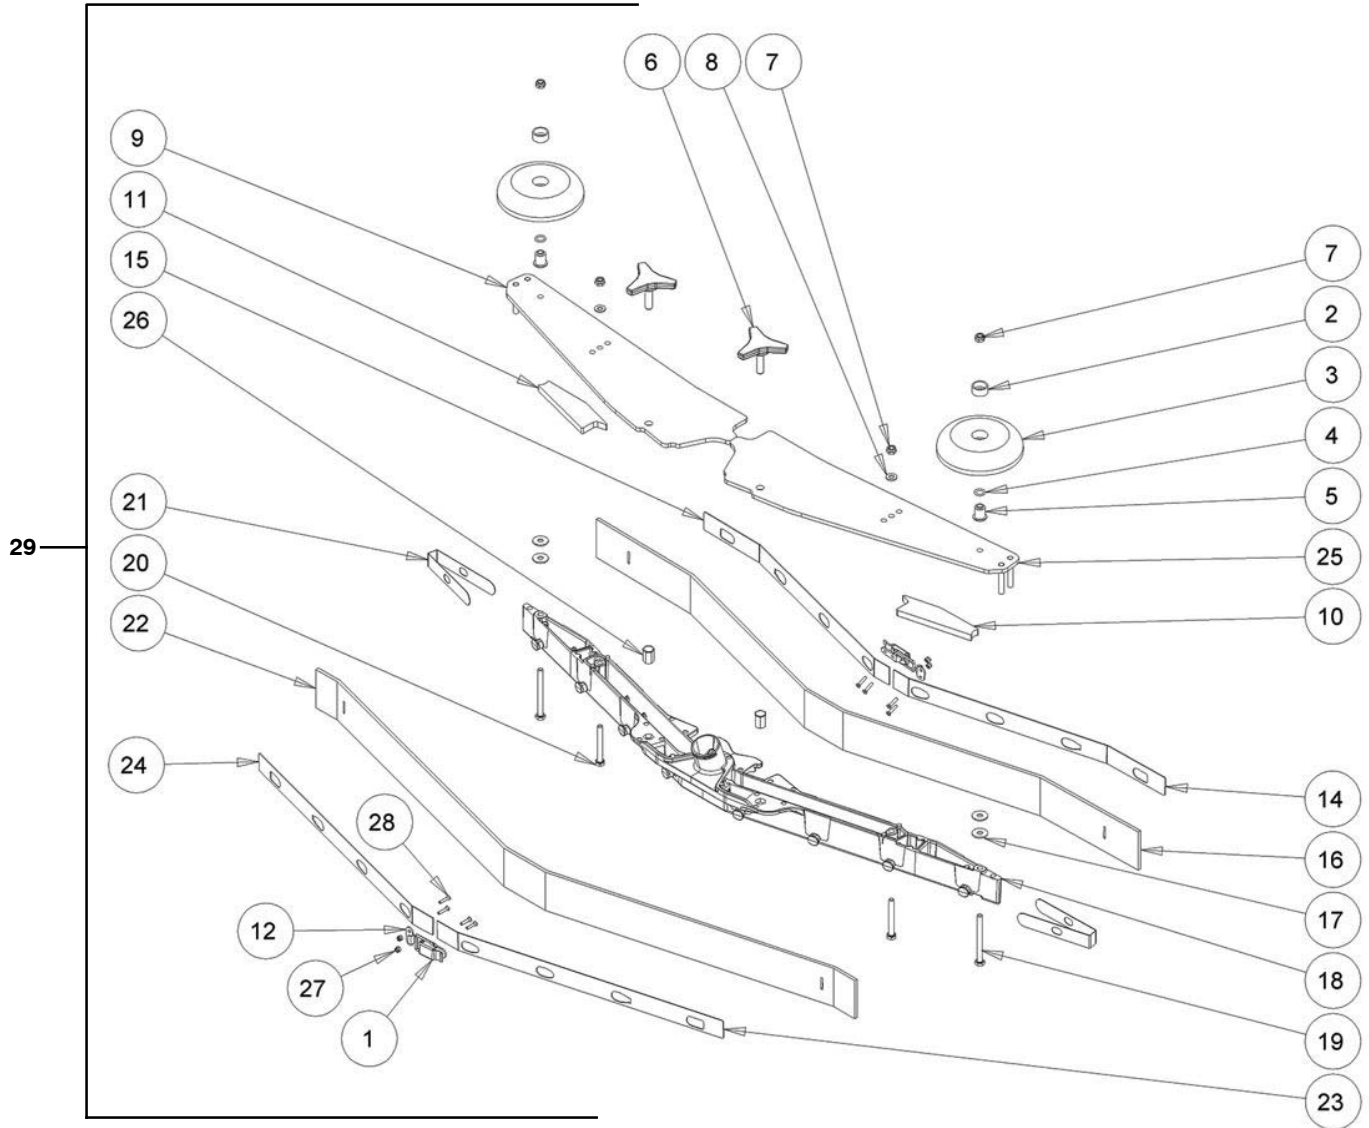

SQUEEGEE GROUP

SQUEEGEE GROUP

Ref.	Part No.	Serial Number	Description	Qty.
1	9018492	(125546x- 00001	) LATCH, STRAP, SQGE	2
2	897100	(125546x- 00001	) SLEEVE, NYLON, 0,314b 0,72d 0,35l	2
3	897101	(125546x- 00001	) WHEEL, BMPR, 98,5d X 21,5W	2
4	897102	(125546x- 00001	) O- RING, 13.00 Od X 10.00 Id	2
5	897103	(125546x- 00001	) SPACER, 6.00b 12.00d 16.5l, CPR	2
6	897104	(125546x- 00001	) KNOB, TRI, M8x35 [YEL]	2
7	897105	(125546x- 00001	) NUT M6 INOX+ZIN.	4
8	897106	(125546x- 00001	) WASHER D.6 UNI 6592 INOX	2
9	897107	(125546x- 00001	) PLATE	1
10	897108	(125546x- 00001	) GASKET	1
11	897109	(125546x- 00001	) GASKET	1
12	9018495	(125546x- 00001	) HOOK, STRAP, SQGE	2
14	897110	(125546x- 00001	) BLADE HOLDER S SIZE ANT. RIGHT	1
15	897561	(125546x- 00001	) STRAP, SQGE, S, REAR, RH	1
16	9017699	(125546x- 00001	) BLADE, SQGE, FRONT, 880L, LINATEX (STANDARD)	1
16	9017695	(125546x- 00001	) BLADE, SQGE, FRONT, 880L, LATEX (OPTION)	1
16	9017696	(125546x- 00001	) BLADE, SQGE, FRONT, 880L, PYU (OPTION)	1
17	897112	(125546x- 00001	) WASHER D. 6X18 INX UNI 6593	4
18	897113	(125546x- 00001	) BODY SQUEEGEE PRESSOFUSO "S"	1
19	897114	(125546x- 00001	) SCREW, M6X65, SS	2
20	897115	(125546x- 00001	) SCREW, M6X55, SS	2
21	897116	(125546x- 00001	) CLOSURE S	2
22	9017702	(125546x- 00001	) BLADE, SQGE, REAR, 900L, LINATEX (STANDARD)	1
22	9017694	(125546x- 00001	) BLADE, SQGE, REAR, 900L, LATEX (OPTION)	1
22	9017698	(125546x- 00001	) BLADE, SQGE, REAR, 900L, PYU (OPTION)	1
23	9018493	(125546x- 00001	) STRAP, SQGE	1
24	9018494	(125546x- 00001	) STRAP, SQGE	1
25	897117	(125546x- 00001	) PLATE	1
26	897118	(125546x- 00001	) INSERT	2
27	9018496	(125546x- 00001	) NUT M 3 AUTOBL.DIN 985 IX.A2	8
28	9018497	(125546x- 00001	) BOLT, STRAP, SQGE	8
29	PMVR06660	(125546x- 00001	) SQUEEGEE ASSY [T290]	1